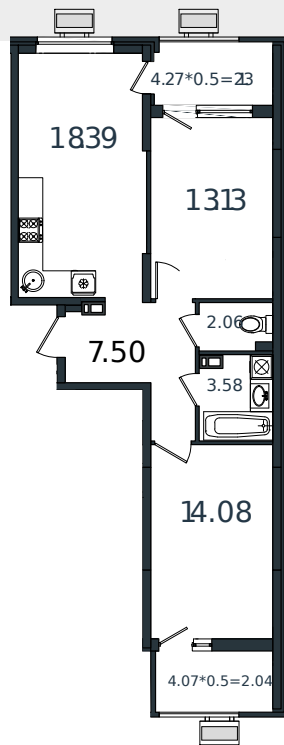

# Квартира № 116

1 этаж

2К-квартира 62.91 м<sup>2</sup>

7 398 216 ₺

Проект	МОНО квартал
Номер на этаже	116
Этаж	8 из 8
Корпус	Литер 2
Секция	1
Заселение	2025 г.
Отделка	Готовая отделка