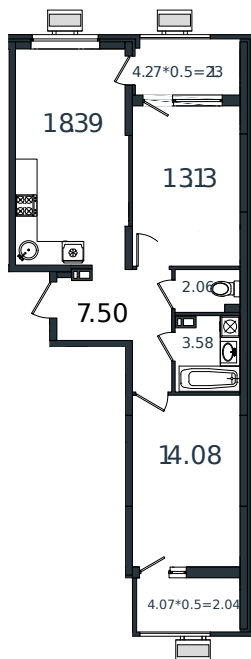

Квартира № 116

2К-квартира 63.1 м²

7 950 410 Р

Жилой комплекс

Инсити

Адрес

г. Краснодар, посёлок Берёзовый, улица имени Профессора Малигонова

Срок сдачи

II квартал 2026 г.

Проект
Номер на этаже
Этаж
Корпус
Секция
Заселение
Отделка

МОНО квартал
116
8 из 8
Литер 2
1
IV квартал 2025 г.
Предчистовая

1 этаж