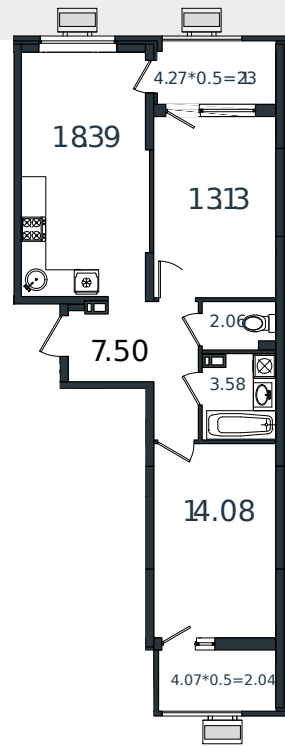

# Квартира № 112

1 этаж

2К-квартира 62.91 м<sup>2</sup>

7 335 306 ₺

Проект	МОНО квартал
Номер на этаже	112
Этаж	7 из 8
Корпус	Литер 2
Секция	1
Заселение	2025 г.
Отделка	Готовая отделка