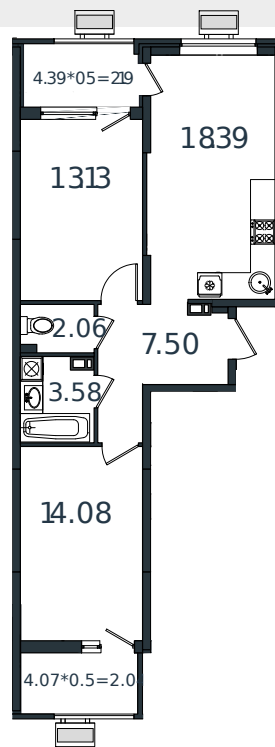

# Квартира № 111

1 этаж

2К-квартира 62.97 м²

7 275 554 ₽

Проект	МОНО квартал
Номер на этаже	111
Этаж	6 из 8
Корпус	Литер 2
Секция	1
Заселение	2025 г.
Отделка	Готовая отделка