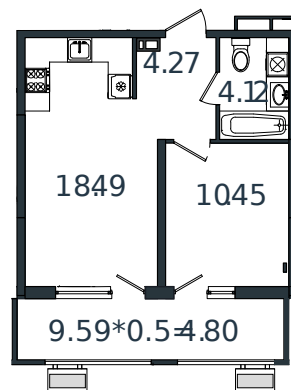

Квартира № 110

1 этаж

1К-квартира 42.13 м²

5 360 916 ₺

| | |
|----------------|-----------------|
| Проект | МОНО квартал |
| Номер на этаже | 110 |
| Этаж | 6 из 8 |
| Корпус | Литер 2 |
| Секция | 1 |
| Заселение | 2025 г. |
| Отделка | Готовая отделка |