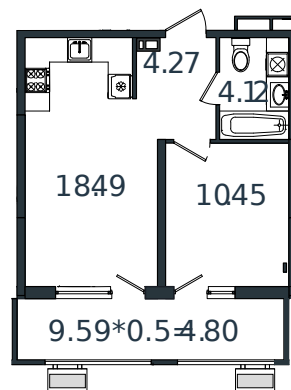

# Квартира № 110

1 этаж

1К-квартира 42.13 м<sup>2</sup>

5 360 916 ₺

Проект	МОНО квартал
Номер на этаже	110
Этаж	6 из 8
Корпус	Литер 2
Секция	1
Заселение	2025 г.
Отделка	Готовая отделка

+7(861)210-35-75

ИНСИТИ  
ДЕВЕЛОПМЕНТ