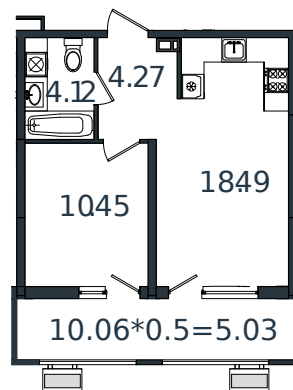

# Квартира № 109

1 этаж

1К-квартира 42.36 м<sup>2</sup>

5 381 203 ₽

Проект	МОНО квартал
Номер на этаже	109
Этаж	6 из 8
Корпус	Литер 2
Секция	1
Заселение	2025 г.
Отделка	Готовая отделка

+7(861)210-35-75

ИНСИТИ  
ДЕВЕЛОПМЕНТ