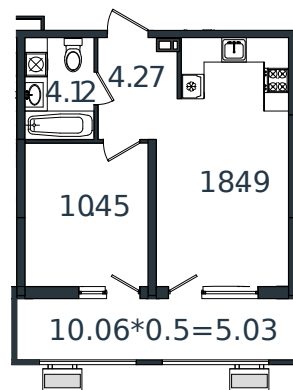

# Квартира № 109

1 этаж

1К-квартира 42.36 м<sup>2</sup>

5 381 203 ₽

Проект	МОНО квартал
Номер на этаже	109
Этаж	6 из 8
Корпус	Литер 2
Секция	1
Заселение	2025 г.
Отделка	Готовая отделка