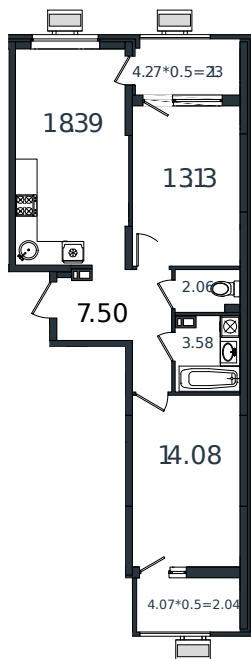

Квартира №108

2К-квартира 63.1 м²

7 887 500 ₽

Жилой комплекс

Инсити

Адрес

г. Краснодар, посёлок Берёзовый, улица имени Профессора Малигонова

Срок сдачи

II квартал 2026 г.

Проект

МОНО квартал

Номер на этаже

108

Этаж

6 из 8

Корпус

Литер 2

Секция

1

Заселение

IV квартал 2025 г.

Отделка

Предчистовая

1 этаж