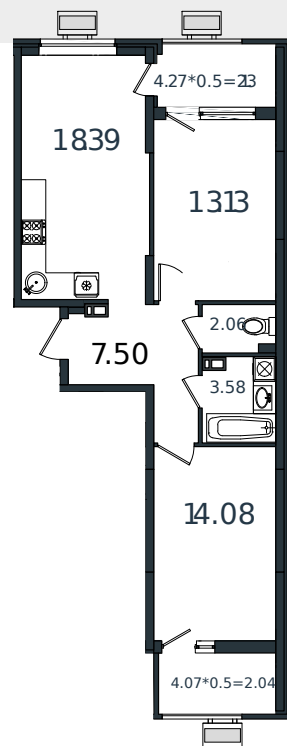

Квартира № 108

1 этаж

2К-квартира 62.91 м²

7 335 306 ₺

Проект	МОНО квартал
Номер на этаже	108
Этаж	6 из 8
Корпус	Литер 2
Секция	1
Заселение	2025 г.
Отделка	Готовая отделка