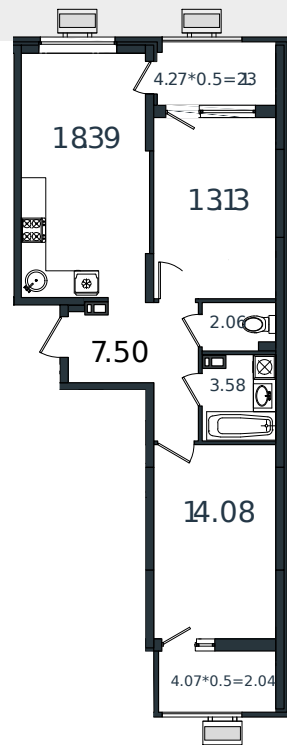

Квартира № 108

1 этаж

2К-квартира 62.91 м²

7 335 306 ₺

Проект	МОНО квартал
Номер на этаже	108
Этаж	6 из 8
Корпус	Литер 2
Секция	1
Заселение	2025 г.
Отделка	Готовая отделка