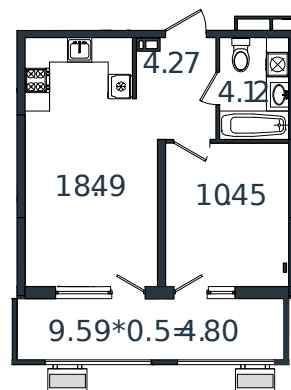

Квартира № 106

1 этаж

1К-квартира 42.13 м²

5 360 916 ₺

Проект	МОНО квартал
Номер на этаже	106
Этаж	5 из 8
Корпус	Литер 2
Секция	1
Заселение	2025 г.
Отделка	Готовая отделка

+7(861)210-35-75

ИНСИТИ
ДЕВЕЛОПМЕНТ