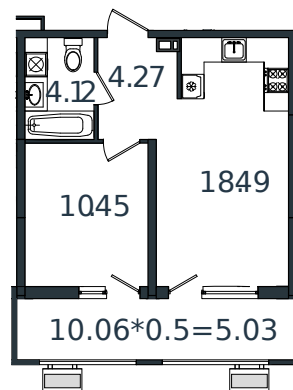

Квартира № 105

1 этаж

1К-квартира 42.36 м²

5 381 203 ₽

Проект	МОНО квартал
Номер на этаже	105
Этаж	5 из 8
Корпус	Литер 2
Секция	1
Заселение	2025 г.
Отделка	Готовая отделка

+7(861)210-35-75

ИНСИТИ
ДЕВЕЛОПМЕНТ