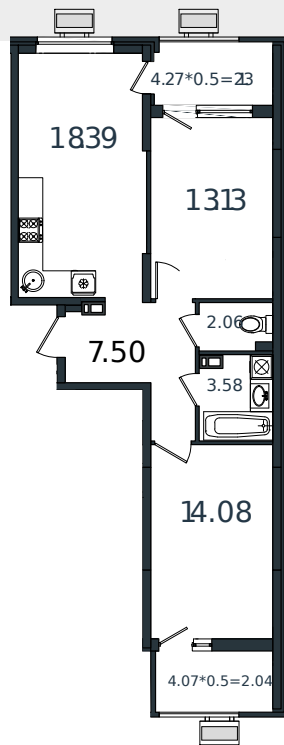

Квартира № 104

1 этаж

2К-квартира 62.91 м²

7 335 306 ₺

Проект	МОНО квартал
Номер на этаже	104
Этаж	5 из 8
Корпус	Литер 2
Секция	1
Заселение	2025 г.
Отделка	Готовая отделка