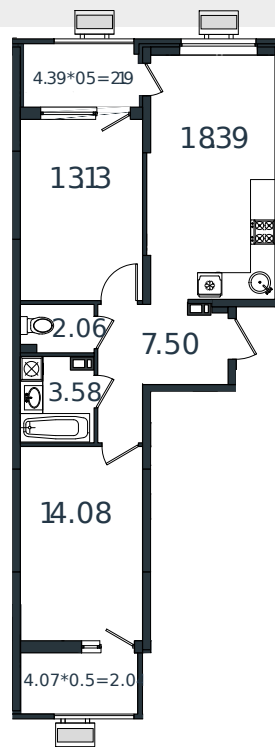

Квартира № 103

1 этаж

2К-квартира 62.97 м²

7 275 554 ₪

Проект	МОНО квартал
Номер на этаже	103
Этаж	4 из 8
Корпус	Литер 2
Секция	1
Заселение	2025 г.
Отделка	Готовая отделка