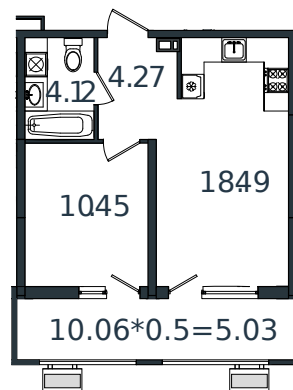

Квартира № 101

1 этаж

1К-квартира 42.36 м²

5 381 203 ₽

Проект	МОНО квартал
Номер на этаже	101
Этаж	4 из 8
Корпус	Литер 2
Секция	1
Заселение	2025 г.
Отделка	Готовая отделка