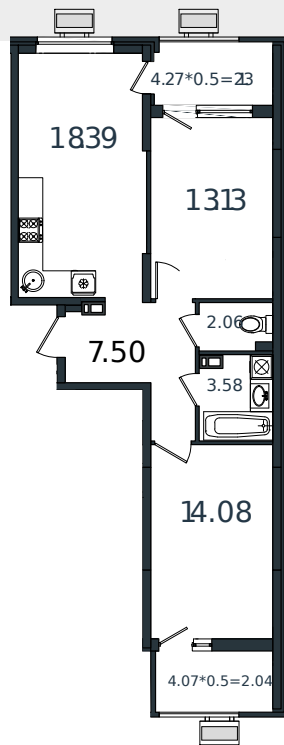

Квартира № 100

1 этаж

2К-квартира 62.91 м²

7 335 306 ₺

| | |
|----------------|-----------------|
| Проект | МОНО квартал |
| Номер на этаже | 100 |
| Этаж | 4 из 8 |
| Корпус | Литер 2 |
| Секция | 1 |
| Заселение | 2025 г. |
| Отделка | Готовая отделка |