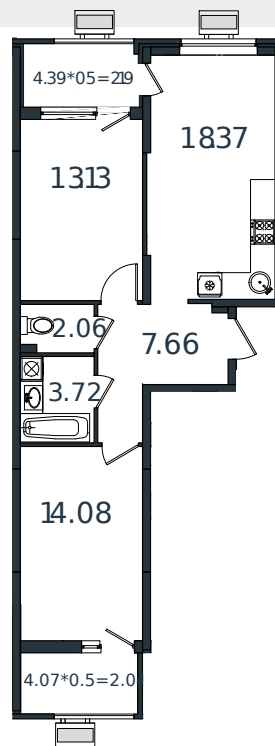

Квартира № 95

1 этаж

2К-квартира 63.25 м²

7 307 905 ₺

Проект	МОНО квартал
Номер на этаже	95
Этаж	2 из 8
Корпус	Литер 2
Секция	1
Заселение	2025 г.
Отделка	Готовая отделка