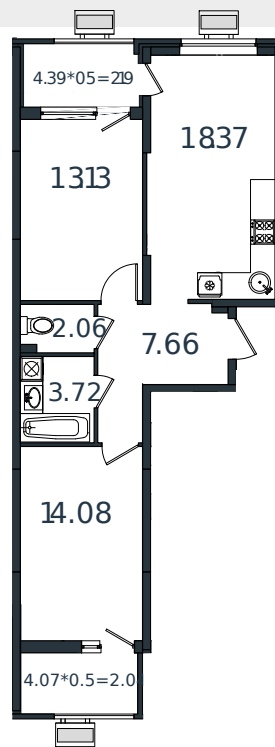

Квартира № 95

1 этаж

2К-квартира 63.25 м²

7 307 905 ₺

Проект	МОНО квартал
Номер на этаже	95
Этаж	2 из 8
Корпус	Литер 2
Секция	1
Заселение	2025 г.
Отделка	Готовая отделка