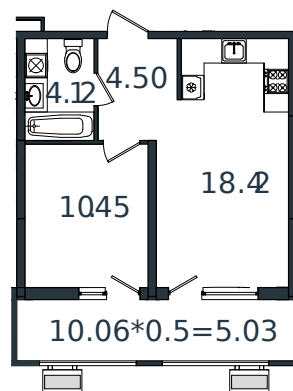

# Квартира № 93

1К-квартира 42.52 м<sup>2</sup>

5 401 528 ₽

Проект	МОНО квартал
Номер на этаже	93
Этаж	2 из 8
Корпус	Литер 2
Секция	1
Заселение	2025 г.
Отделка	Готовая отделка