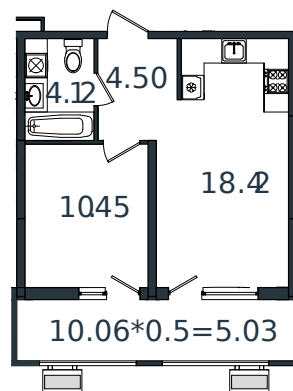

# Квартира № 93

1 этаж

1К-квартира 42.52 м²

5 401 528 ₽

Проект	МОНО квартал
Номер на этаже	93
Этаж	2 из 8
Корпус	Литер 2
Секция	1
Заселение	2025 г.
Отделка	Готовая отделка