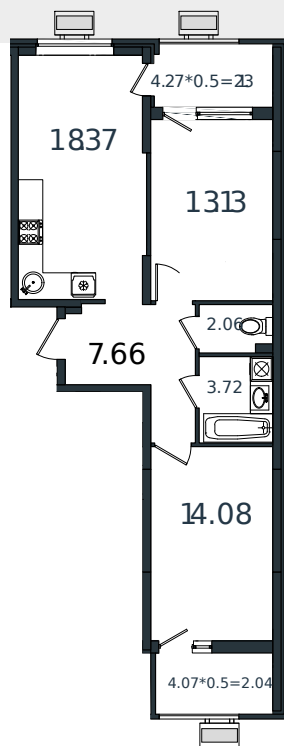

Квартира № 92

1 этаж

2К-квартира 63.19 м²

7 367 954 ₺

Проект	МОНО квартал
Номер на этаже	92
Этаж	2 из 8
Корпус	Литер 2
Секция	1
Заселение	2025 г.
Отделка	Готовая отделка