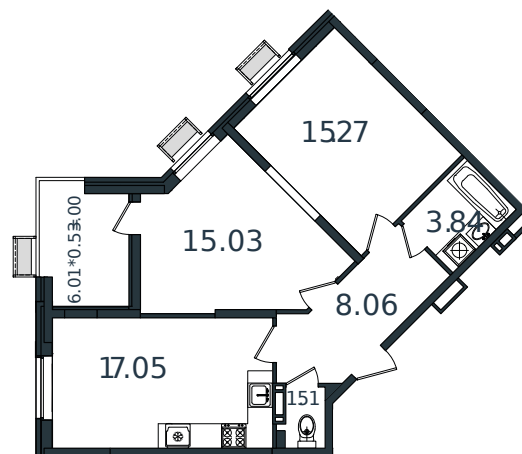

Квартира № 90

1 этаж

2К-квартира 63.76 м²

7 363 005 ₪

Проект	МОНО квартал
Номер на этаже	90
Этаж	8 из 8
Корпус	Литер 2
Секция	1
Заселение	2025 г.
Отделка	Готовая отделка