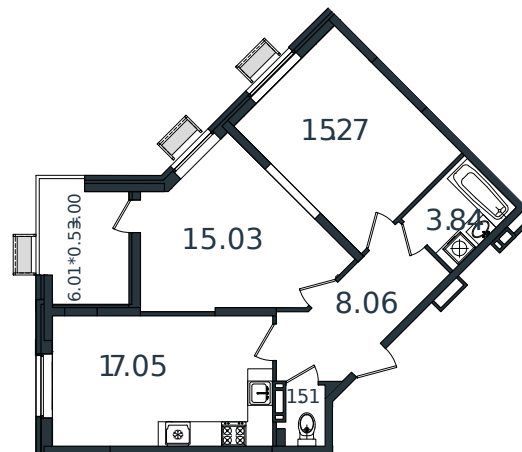

Квартира № 90

1 этаж

2К-квартира 63.76 м²

7 363 005 ₪

Проект	МОНО квартал
Номер на этаже	90
Этаж	8 из 8
Корпус	Литер 2
Секция	1
Заселение	2025 г.
Отделка	Готовая отделка