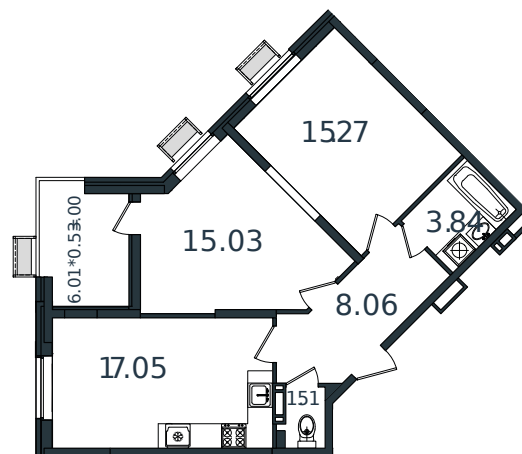

Квартира № 89

1 этаж

2К-квартира 63.76 м²

7 363 005 ₪

Проект	МОНО квартал
Номер на этаже	89
Этаж	8 из 8
Корпус	Литер 2
Секция	1
Заселение	2025 г.
Отделка	Готовая отделка