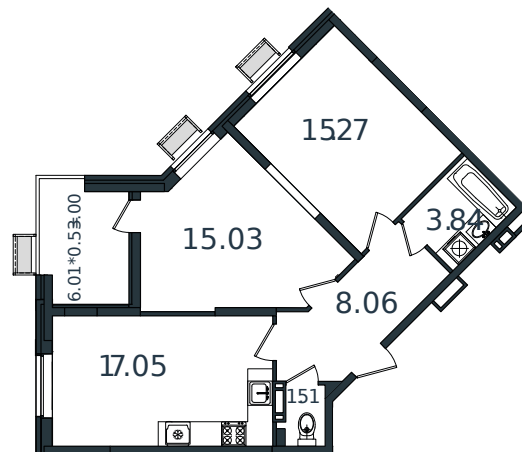

Квартира № 89

1 этаж

2К-квартира 63.76 м²

7 363 005 ₪

Проект	МОНО квартал
Номер на этаже	89
Этаж	8 из 8
Корпус	Литер 2
Секция	1
Заселение	2025 г.
Отделка	Готовая отделка