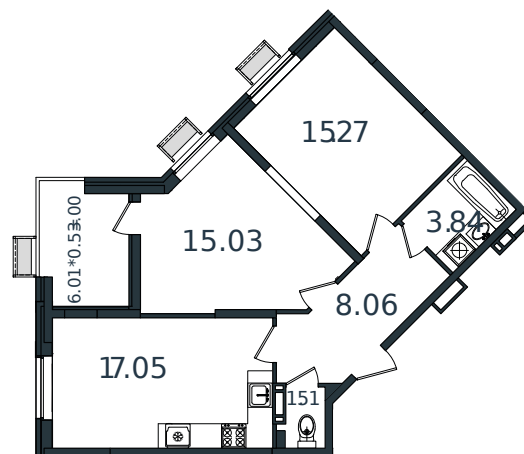

Квартира № 86

1 этаж

2К-квартира 63.76 м²

7 299 245 ₽

Проект	МОНО квартал
Номер на этаже	86
Этаж	7 из 8
Корпус	Литер 2
Секция	1
Заселение	2025 г.
Отделка	Готовая отделка