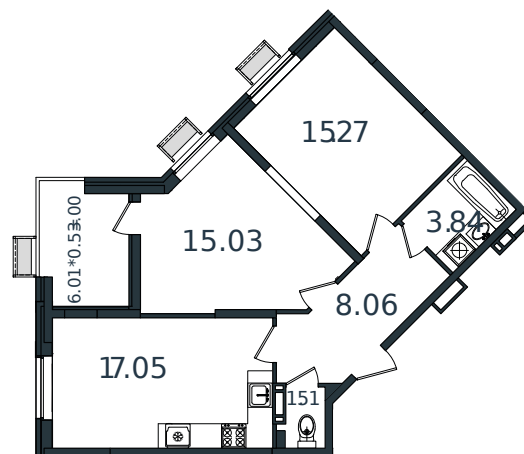

# Квартира № 86

1 этаж

2К-квартира 63.76 м<sup>2</sup>

7 299 245 ₽

Проект	МОНО квартал
Номер на этаже	86
Этаж	7 из 8
Корпус	Литер 2
Секция	1
Заселение	2025 г.
Отделка	Готовая отделка