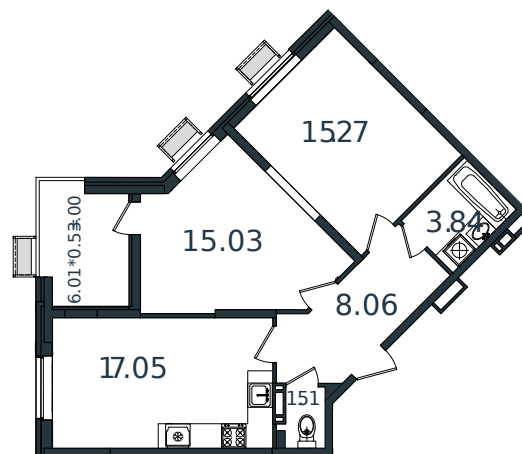

Квартира № 85

1 этаж

2К-квартира 63.76 м²

7 299 245 ₽

Проект	МОНО квартал
Номер на этаже	85
Этаж	7 из 8
Корпус	Литер 2
Секция	1
Заселение	2025 г.
Отделка	Готовая отделка