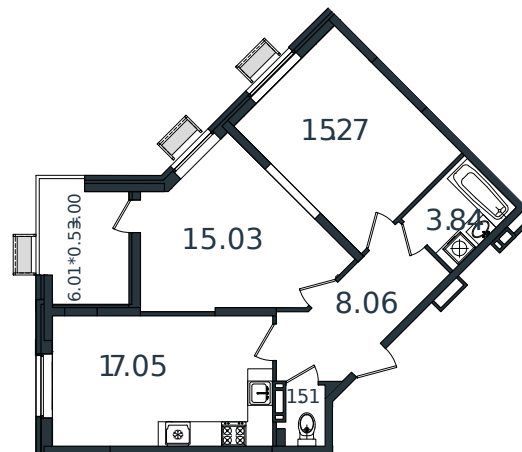

# Квартира № 82

1 этаж

2К-квартира 63.76 м<sup>2</sup>

7 299 245 ₽

Проект	МОНО квартал
Номер на этаже	82
Этаж	6 из 8
Корпус	Литер 2
Секция	1
Заселение	2025 г.
Отделка	Готовая отделка