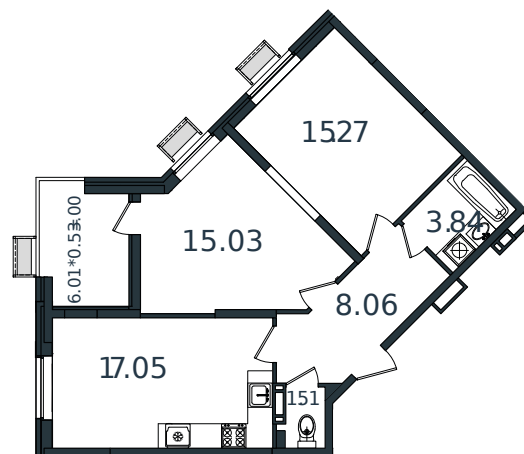

# Квартира № 82

1 этаж

2К-квартира 63.76 м<sup>2</sup>

7 299 245 ₽

Проект	МОНО квартал
Номер на этаже	82
Этаж	6 из 8
Корпус	Литер 2
Секция	1
Заселение	2025 г.
Отделка	Готовая отделка