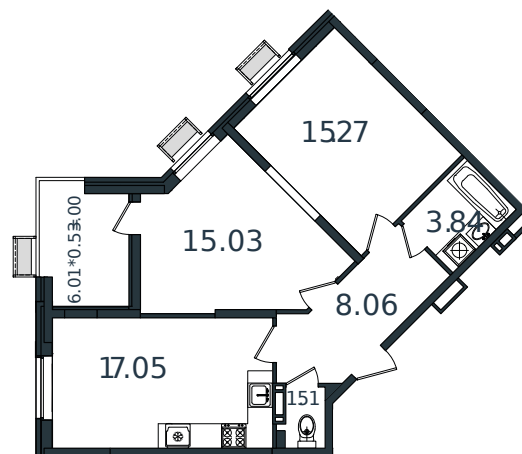

Квартира № 82

1 этаж

2К-квартира 63.76 м²

7 299 245 ₺

Проект	МОНО квартал
Номер на этаже	82
Этаж	6 из 8
Корпус	Литер 2
Секция	1
Заселение	2025 г.
Отделка	Готовая отделка