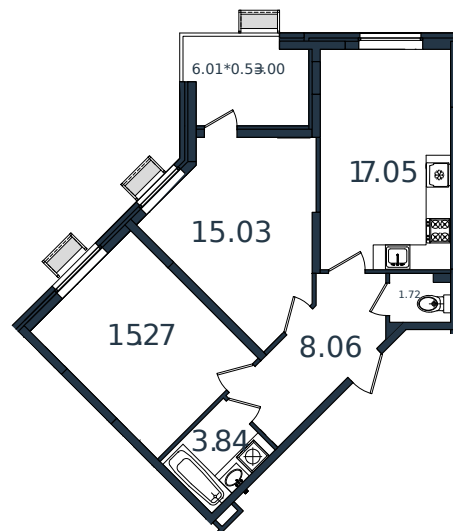

# Квартира № 66

1 этаж

2К-квартира 63.97 м²

7 323 286 ₺

Проект	МОНО квартал
Номер на этаже	66
Этаж	2 из 8
Корпус	Литер 2
Секция	1
Заселение	2025 г.
Отделка	Готовая отделка