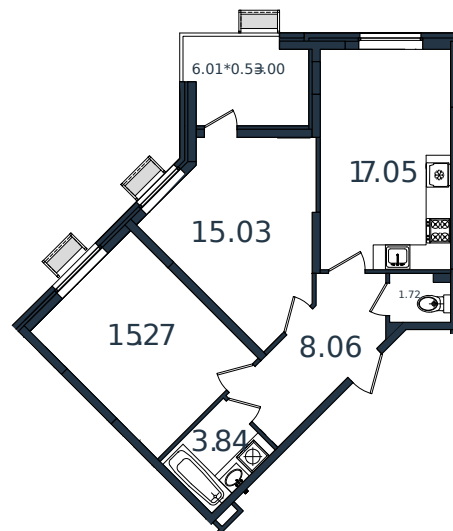

Квартира № 66

1 этаж

2К-квартира 63.97 м²

7 323 286 ₺

Проект	МОНО квартал
Номер на этаже	66
Этаж	2 из 8
Корпус	Литер 2
Секция	1
Заселение	2025 г.
Отделка	Готовая отделка