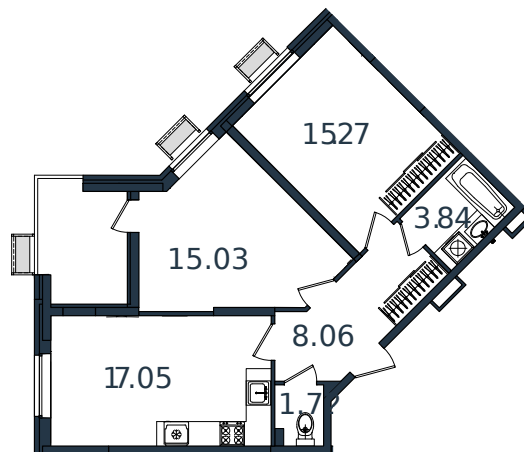

Квартира № 65

1 этаж

2К-квартира 63.97 м²

7 323 286 ₺

Проект	МОНО квартал
Номер на этаже	65
Этаж	2 из 8
Корпус	Литер 2
Секция	1
Заселение	2025 г.
Отделка	Готовая отделка

+7(861)210-35-75

ИНСИТИ
ДЕВЕЛОПМЕНТ

www.incitstroy.ru