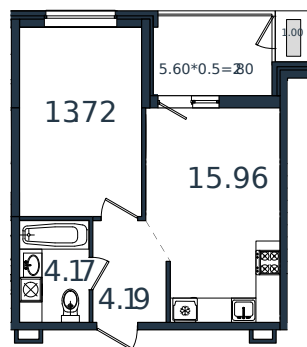

# Квартира № 63

1 этаж

1К-квартира 41.84 м²

5 374 725 ₽

Проект	МОНО квартал
Номер на этаже	63
Этаж	8 из 8
Корпус	Литер 2
Секция	1
Заселение	2025 г.
Отделка	Готовая отделка

+7(861)210-35-75

ИНСИТИ  
ДЕВЕЛОПМЕНТ