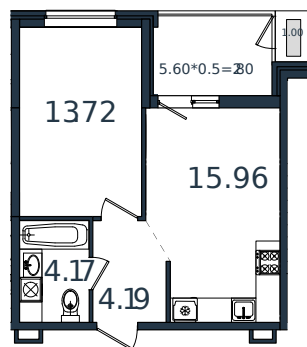

Квартира № 63

1 этаж

1К-квартира 41.84 м²

5 374 725 ₽

Проект	МОНО квартал
Номер на этаже	63
Этаж	8 из 8
Корпус	Литер 2
Секция	1
Заселение	2025 г.
Отделка	Готовая отделка

+7(861)210-35-75

ИНСИТИ
ДЕВЕЛОПМЕНТ

www.incitstroy.ru