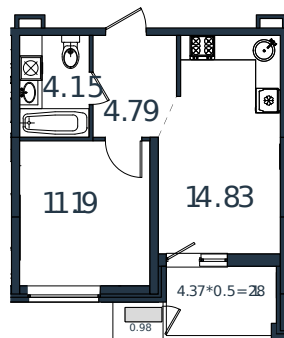

Квартира № 60

1 этаж

1К-квартира 38.12 м²

4 921 101 ₪

Проект	МОНО квартал
Номер на этаже	60
Этаж	8 из 8
Корпус	Литер 2
Секция	1
Заселение	2025 г.
Отделка	Готовая отделка

+7(861)210-35-75

ИНСИТИ
ДЕВЕЛОПМЕНТ

www.incitstroy.ru