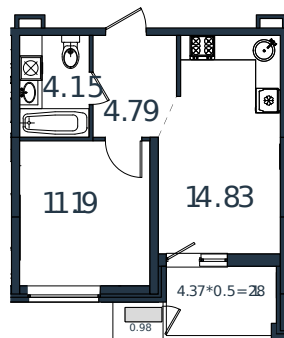

Квартира № 60

1 этаж

1К-квартира 38.12 м²

4 921 101 ₽

Проект	МОНО квартал
Номер на этаже	60
Этаж	8 из 8
Корпус	Литер 2
Секция	1
Заселение	2025 г.
Отделка	Готовая отделка

+7(861)210-35-75

ИНСИТИ
ДЕВЕЛОПМЕНТ

www.incitstroy.ru