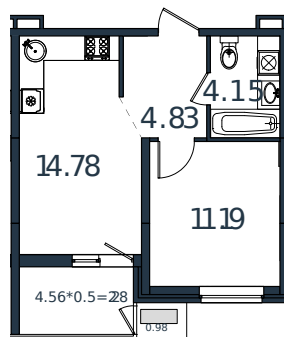

Квартира № 58

1 этаж

1К-квартира 38.21 м²

4 932 720 ₽

Проект	МОНО квартал
Номер на этаже	58
Этаж	8 из 8
Корпус	Литер 2
Секция	1
Заселение	2025 г.
Отделка	Готовая отделка

+7(861)210-35-75

ИНСИТИ
ДЕВЕЛОПМЕНТ

www.incitstroy.ru