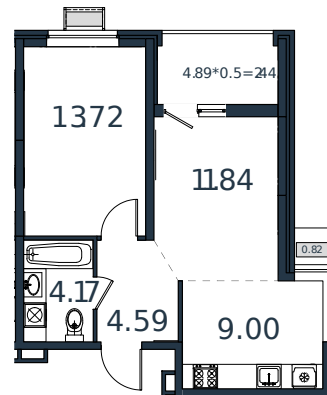

Квартира № 56

1 этаж

2К-квартира 46.58 м²

6 218 430 ₽

Проект	МОНО квартал
Номер на этаже	56
Этаж	8 из 8
Корпус	Литер 2
Секция	1
Заселение	2025 г.
Отделка	Готовая отделка

+7(861)210-35-75

ИНСИТИ
ДЕВЕЛОПМЕНТ

www.incitstroy.ru