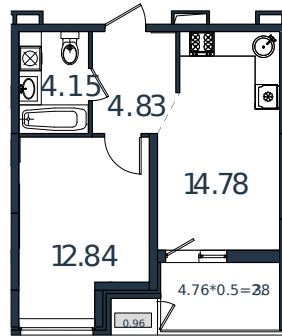

Квартира № 50

1 этаж

1К-квартира 39.94 м²

5 107 647 ₹

Проект	МОНО квартал
Номер на этаже	50
Этаж	7 из 8
Корпус	Литер 2
Секция	1
Заселение	2025 г.
Отделка	Готовая отделка