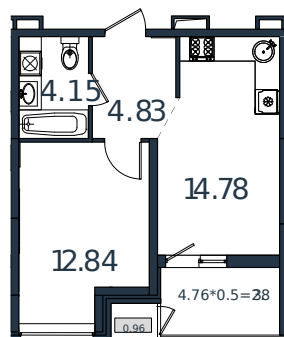

Квартира № 50

1 этаж

1К-квартира 39.94 м²

5 107 647 ₹

Проект	МОНО квартал
Номер на этаже	50
Этаж	7 из 8
Корпус	Литер 2
Секция	1
Заселение	2025 г.
Отделка	Готовая отделка