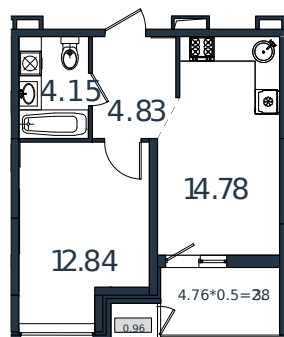

Квартира № 50

1 этаж

1К-квартира 39.94 м²

5 107 647 ₺

Проект	МОНО квартал
Номер на этаже	50
Этаж	7 из 8
Корпус	Литер 2
Секция	1
Заселение	2025 г.
Отделка	Готовая отделка

+7(861)210-35-75

ИНСИТИ
ДЕВЕЛОПМЕНТ

www.incitstroy.ru