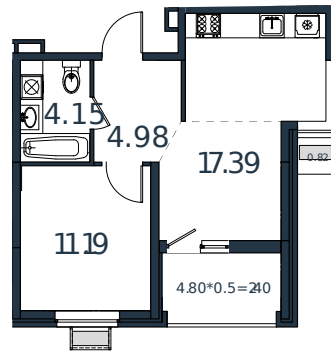

Квартира № 48

1 этаж

1К-квартира 40.93 м²

5 216 897 ₪

Проект	МОНО квартал
Номер на этаже	48
Этаж	7 из 8
Корпус	Литер 2
Секция	1
Заселение	2025 г.
Отделка	Готовая отделка

+7(861)210-35-75

ИНСИТИ
ДЕВЕЛОПМЕНТ

www.incitstroy.ru