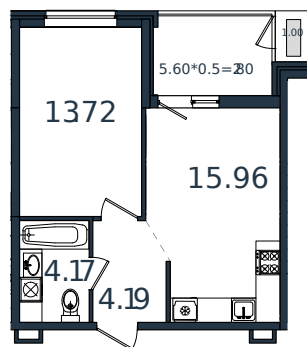

# Квартира № 45

1 этаж

1К-квартира 41.84 м²

5 332 885 ₪

Проект	МОНО квартал
Номер на этаже	45
Этаж	6 из 8
Корпус	Литер 2
Секция	1
Заселение	2025 г.
Отделка	Готовая отделка

+7(861)210-35-75

ИНСИТИ  
ДЕВЕЛОПМЕНТ