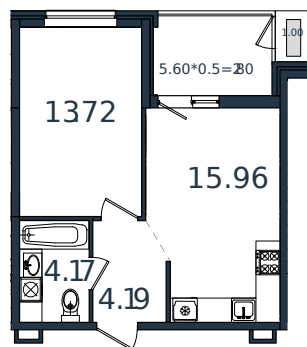

Квартира № 45

1 этаж

1К-квартира 41.84 м²

5 332 885 ₽

Проект	МОНО квартал
Номер на этаже	45
Этаж	6 из 8
Корпус	Литер 2
Секция	1
Заселение	2025 г.
Отделка	Готовая отделка