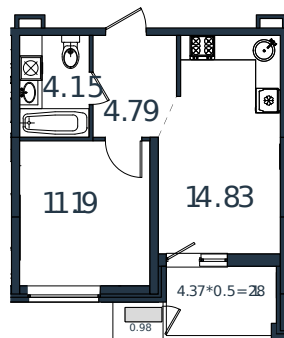

Квартира № 42

1 этаж

1К-квартира 38.12 м²

4 882 981 ₽

Проект	МОНО квартал
Номер на этаже	42
Этаж	6 из 8
Корпус	Литер 2
Секция	1
Заселение	2025 г.
Отделка	Готовая отделка

+7(861)210-35-75

 ИНСИТИ
ДЕВЕЛОПМЕНТ