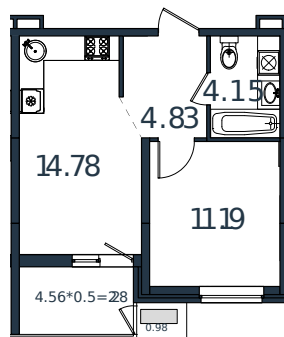

# Квартира № 40

1 этаж

1К-квартира 38.21 м²

4 894 510 ₺

Проект	МОНО квартал
Номер на этаже	40
Этаж	6 из 8
Корпус	Литер 2
Секция	1
Заселение	2025 г.
Отделка	Готовая отделка

+7(861)210-35-75

 ИНСИТИ  
ДЕВЕЛОПМЕНТ