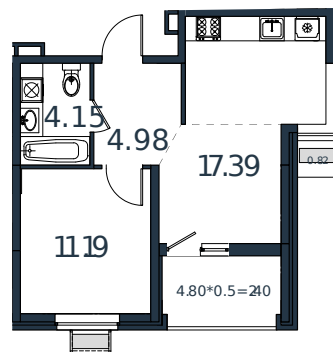

Квартира № 39

1 этаж

1К-квартира 40.93 м²

5 216 897 ₪

Проект	МОНО квартал
Номер на этаже	39
Этаж	6 из 8
Корпус	Литер 2
Секция	1
Заселение	2025 г.
Отделка	Готовая отделка

+7(861)210-35-75

ИНСИТИ
ДЕВЕЛОПМЕНТ

www.incitstroy.ru