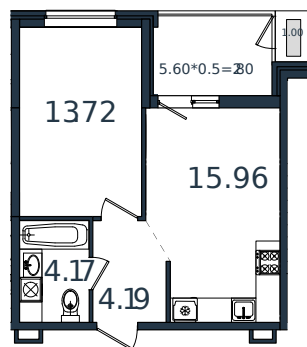

Квартира № 36

1 этаж

1К-квартира 41.84 м²

5 332 885 ₺

Проект	МОНО квартал
Номер на этаже	36
Этаж	5 из 8
Корпус	Литер 2
Секция	1
Заселение	2025 г.
Отделка	Готовая отделка