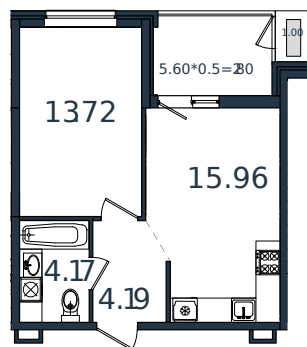

Квартира № 36

1 этаж

1К-квартира 41.84 м²

5 332 885 ₽

Проект	МОНО квартал
Номер на этаже	36
Этаж	5 из 8
Корпус	Литер 2
Секция	1
Заселение	2025 г.
Отделка	Готовая отделка

+7(861)210-35-75

ИНСИТИ
ДЕВЕЛОПМЕНТ

www.incitstroy.ru