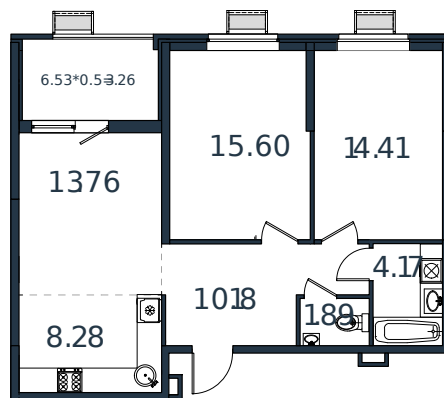

Квартира № 35

1 этаж

3К-квартира 71.55 м²

7 584 300 ₺

Проект	МОНО квартал
Номер на этаже	35
Этаж	5 из 8
Корпус	Литер 2
Секция	1
Заселение	2025 г.
Отделка	Готовая отделка