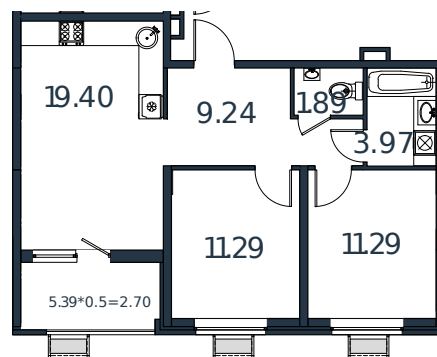

Квартира № 34

1 этаж

2К-квартира 59.78 м²

7 097 082 ₺

Проект	МОНО квартал
Номер на этаже	34
Этаж	5 из 8
Корпус	Литер 2
Секция	1
Заселение	2025 г.
Отделка	Готовая отделка