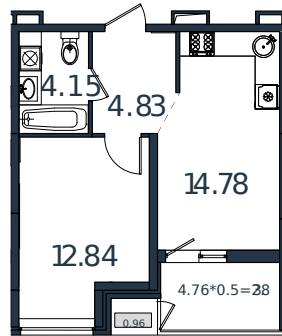

Квартира № 32

1 этаж

1К-квартира 39.94 м²

5 107 647 ₺

Проект	МОНО квартал
Номер на этаже	32
Этаж	5 из 8
Корпус	Литер 2
Секция	1
Заселение	2025 г.
Отделка	Готовая отделка