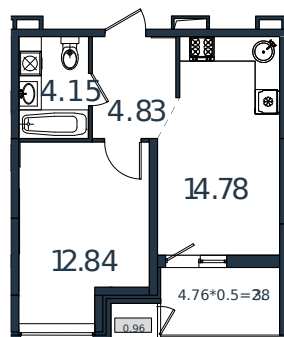

Квартира № 32

1 этаж

1К-квартира 39.94 м²

5 107 647 ₪

Проект	МОНО квартал
Номер на этаже	32
Этаж	5 из 8
Корпус	Литер 2
Секция	1
Заселение	2025 г.
Отделка	Готовая отделка

+7(861)210-35-75

ИНСИТИ
ДЕВЕЛОПМЕНТ

www.incitstroy.ru