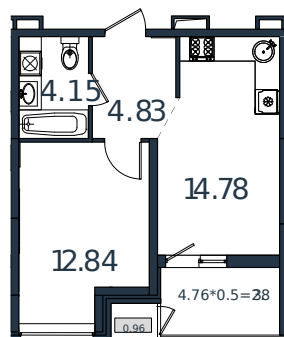

Квартира № 32

1 этаж

1К-квартира 39.94 м²

5 107 647 ₹

Проект	МОНО квартал
Номер на этаже	32
Этаж	5 из 8
Корпус	Литер 2
Секция	1
Заселение	2025 г.
Отделка	Готовая отделка