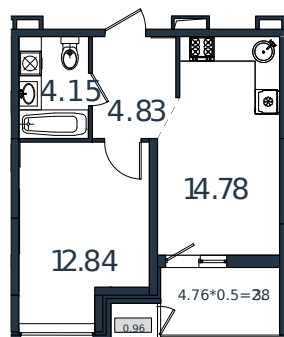

# Квартира № 32

1 этаж

1К-квартира 39.94 м<sup>2</sup>

5 107 647 ₪

Проект	МОНО квартал
Номер на этаже	32
Этаж	5 из 8
Корпус	Литер 2
Секция	1
Заселение	2025 г.
Отделка	Готовая отделка