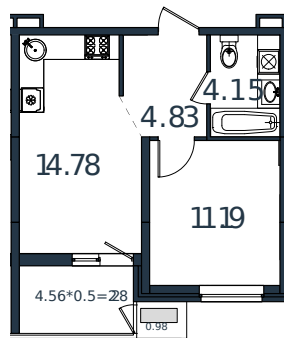

# Квартира № 31

1 этаж

1К-квартира 38.21 м²

4 894 510 ₽

Проект	МОНО квартал
Номер на этаже	31
Этаж	5 из 8
Корпус	Литер 2
Секция	1
Заселение	2025 г.
Отделка	Готовая отделка