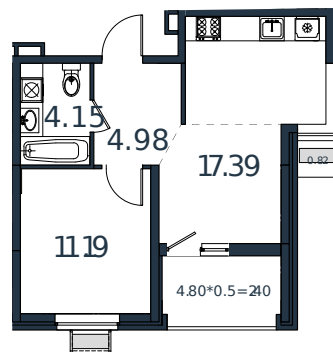

# Квартира № 30

1 этаж

1К-квартира 40.93 м<sup>2</sup>

5 216 897 ₽

Проект	МОНО квартал
Номер на этаже	30
Этаж	5 из 8
Корпус	Литер 2
Секция	1
Заселение	2025 г.
Отделка	Готовая отделка

+7(861)210-35-75

ИНСИТИ  
ДЕВЕЛОПМЕНТ