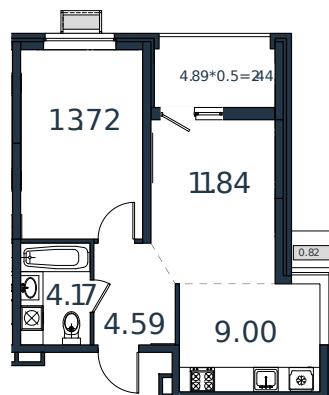

Квартира № 29

1 этаж

2К-квартира 46.58 м²

6 171 850 ₽

Проект	МОНО квартал
Номер на этаже	29
Этаж	5 из 8
Корпус	Литер 2
Секция	1
Заселение	2025 г.
Отделка	Готовая отделка

+7(861)210-35-75

ИНСИТИ
ДЕВЕЛОПМЕНТ

www.incitstroy.ru