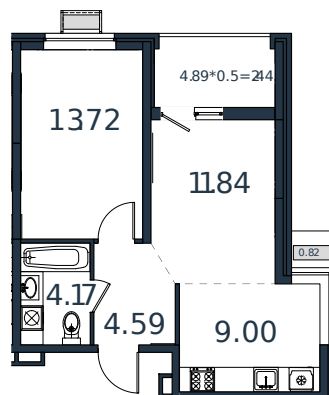

# Квартира № 29

1 этаж

2К-квартира 46.58 м²

6 171 850 ₽

Проект	МОНО квартал
Номер на этаже	29
Этаж	5 из 8
Корпус	Литер 2
Секция	1
Заселение	2025 г.
Отделка	Готовая отделка

+7(861)210-35-75

ИНСИТИ  
ДЕВЕЛОПМЕНТ