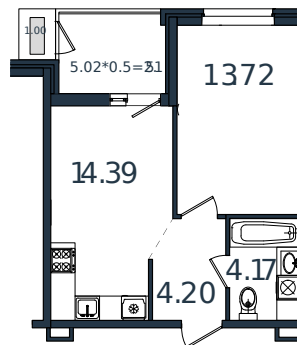

Квартира № 28

1 этаж

1К-квартира 39.99 м²

5 114 041 ₪

Проект	МОНО квартал
Номер на этаже	28
Этаж	5 из 8
Корпус	Литер 2
Секция	1
Заселение	2025 г.
Отделка	Готовая отделка