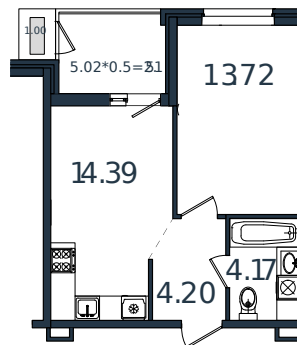

# Квартира № 28

1 этаж

1К-квартира 39.99 м<sup>2</sup>

5 114 041 ₽

Проект	МОНО квартал
Номер на этаже	28
Этаж	5 из 8
Корпус	Литер 2
Секция	1
Заселение	2025 г.
Отделка	Готовая отделка