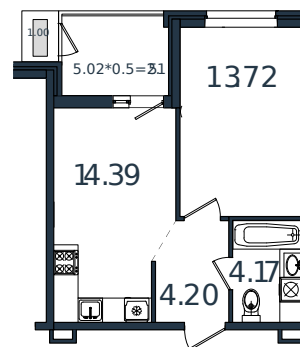

Квартира № 28

1 этаж

1К-квартира 39.99 м²

5 114 041 ₽

Проект	МОНО квартал
Номер на этаже	28
Этаж	5 из 8
Корпус	Литер 2
Секция	1
Заселение	2025 г.
Отделка	Готовая отделка