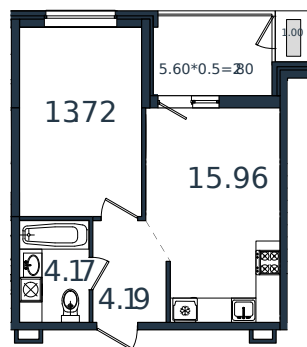

Квартира № 27

1 этаж

1К-квартира 41.84 м²

5 332 885 ₽

Проект	МОНО квартал
Номер на этаже	27
Этаж	4 из 8
Корпус	Литер 2
Секция	1
Заселение	2025 г.
Отделка	Готовая отделка

+7(861)210-35-75

ИНСИТИ
ДЕВЕЛОПМЕНТ

www.incitstroy.ru