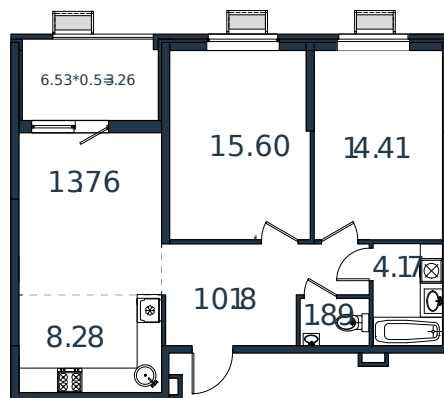

Квартира № 26

1 этаж

3К-квартира 71.55 м²

7 584 300 ₹

Проект	МОНО квартал
Номер на этаже	26
Этаж	4 из 8
Корпус	Литер 2
Секция	1
Заселение	2025 г.
Отделка	Готовая отделка