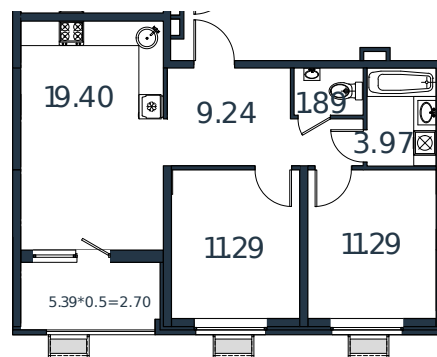

# Квартира № 25

1 этаж

2К-квартира 59.78 м²

7 097 082 ₪

Проект	МОНО квартал
Номер на этаже	25
Этаж	4 из 8
Корпус	Литер 2
Секция	1
Заселение	2025 г.
Отделка	Готовая отделка