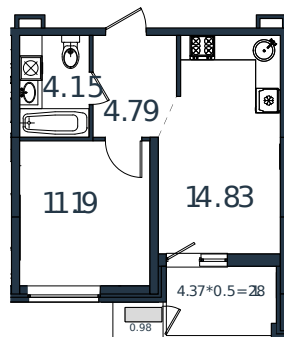

# Квартира № 24

1 этаж

1К-квартира 38.12 м²

4 882 981 ₺

Проект	МОНО квартал
Номер на этаже	24
Этаж	4 из 8
Корпус	Литер 2
Секция	1
Заселение	2025 г.
Отделка	Готовая отделка

+7(861)210-35-75

ИНСИТИ  
ДЕВЕЛОПМЕНТ