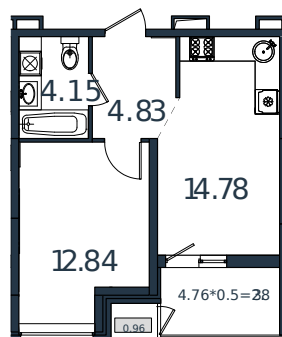

# Квартира № 23

1 этаж

1К-квартира 39.94 м<sup>2</sup>

5 107 647 ₹

Проект	МОНО квартал
Номер на этаже	23
Этаж	4 из 8
Корпус	Литер 2
Секция	1
Заселение	2025 г.
Отделка	Готовая отделка