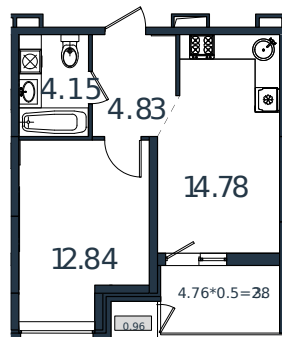

# Квартира № 23

1 этаж

1К-квартира 39.94 м<sup>2</sup>

5 107 647 ₽

Проект	МОНО квартал
Номер на этаже	23
Этаж	4 из 8
Корпус	Литер 2
Секция	1
Заселение	2025 г.
Отделка	Готовая отделка