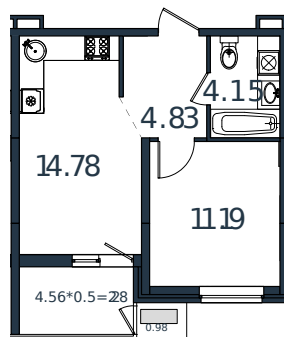

Квартира № 22

1 этаж

1К-квартира 38.21 м²

4 894 510 ₽

Проект	МОНО квартал
Номер на этаже	22
Этаж	4 из 8
Корпус	Литер 2
Секция	1
Заселение	2025 г.
Отделка	Готовая отделка

+7(861)210-35-75

ИНСИТИ
ДЕВЕЛОПМЕНТ

www.incitstroy.ru