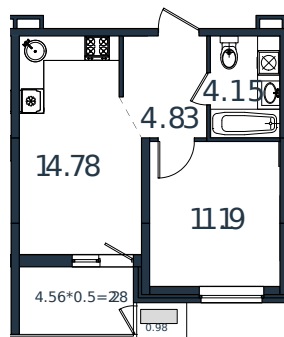

# Квартира № 22

1 этаж

1К-квартира 38.21 м²

4 894 510 ₽

Проект	МОНО квартал
Номер на этаже	22
Этаж	4 из 8
Корпус	Литер 2
Секция	1
Заселение	2025 г.
Отделка	Готовая отделка

+7(861)210-35-75

ИНСИТИ  
ДЕВЕЛОПМЕНТ