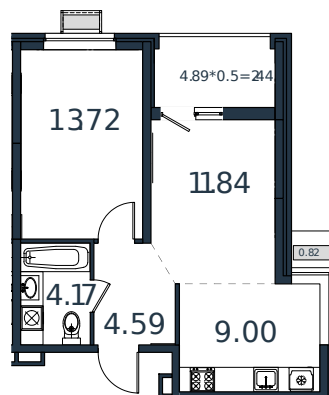

Квартира № 20

1 этаж

2К-квартира 46.58 м²

6 171 850 ₽

Проект	МОНО квартал
Номер на этаже	20
Этаж	4 из 8
Корпус	Литер 2
Секция	1
Заселение	2025 г.
Отделка	Готовая отделка

+7(861)210-35-75

ИНСИТИ
ДЕВЕЛОПМЕНТ

www.incitstroy.ru