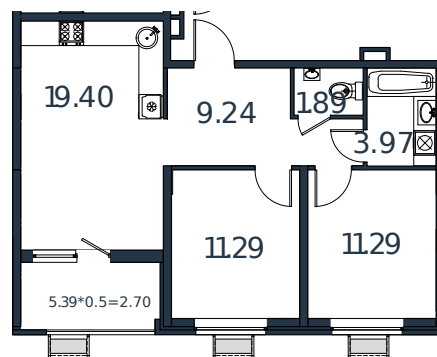

Квартира № 16

1 этаж

2К-квартира 59.78 м²

7 097 082 ₺

Проект	МОНО квартал
Номер на этаже	16
Этаж	3 из 8
Корпус	Литер 2
Секция	1
Заселение	2025 г.
Отделка	Готовая отделка