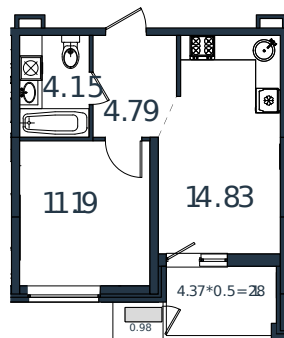

Квартира № 15

1 этаж

1К-квартира 38.12 м²

4 882 981 ₺

Проект	МОНО квартал
Номер на этаже	15
Этаж	3 из 8
Корпус	Литер 2
Секция	1
Заселение	2025 г.
Отделка	Готовая отделка

+7(861)210-35-75

ИНСИТИ
ДЕВЕЛОПМЕНТ

www.incitstroy.ru