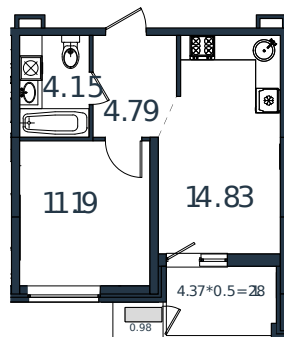

Квартира № 15

1 этаж

1К-квартира 38.12 м²

4 882 981 ₺

Проект	МОНО квартал
Номер на этаже	15
Этаж	3 из 8
Корпус	Литер 2
Секция	1
Заселение	2025 г.
Отделка	Готовая отделка

+7(861)210-35-75

ИНСИТИ
ДЕВЕЛОПМЕНТ

www.incitstroy.ru