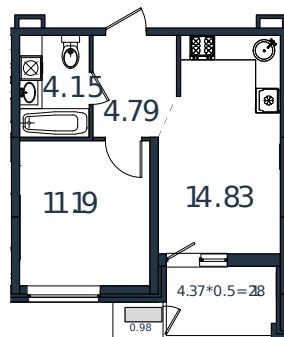

# Квартира № 15

1 этаж

1К-квартира 38.12 м<sup>2</sup>

4 882 981 ₺

Проект	МОНО квартал
Номер на этаже	15
Этаж	3 из 8
Корпус	Литер 2
Секция	1
Заселение	2025 г.
Отделка	Готовая отделка

+7(861)210-35-75

 ИНСИТИ  
ДЕВЕЛОПМЕНТ