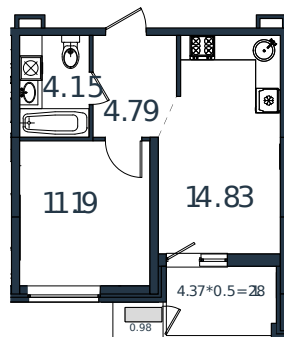

Квартира № 15

1 этаж

1К-квартира 38.12 м²

4 882 981 ₪

Проект	МОНО квартал
Номер на этаже	15
Этаж	3 из 8
Корпус	Литер 2
Секция	1
Заселение	2025 г.
Отделка	Готовая отделка

+7(861)210-35-75

 ИНСИТИ
ДЕВЕЛОПМЕНТ