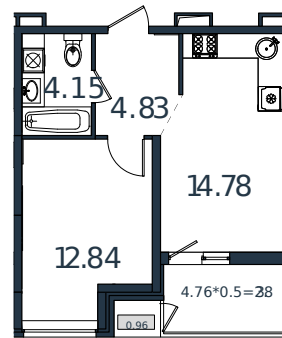

# Квартира № 14

1 этаж

1К-квартира 39.94 м<sup>2</sup>

5 107 647 ₪

Проект	МОНО квартал
Номер на этаже	14
Этаж	3 из 8
Корпус	Литер 2
Секция	1
Заселение	2025 г.
Отделка	Готовая отделка

+7(861)210-35-75

 ИНСИТИ  
ДЕВЕЛОПМЕНТ